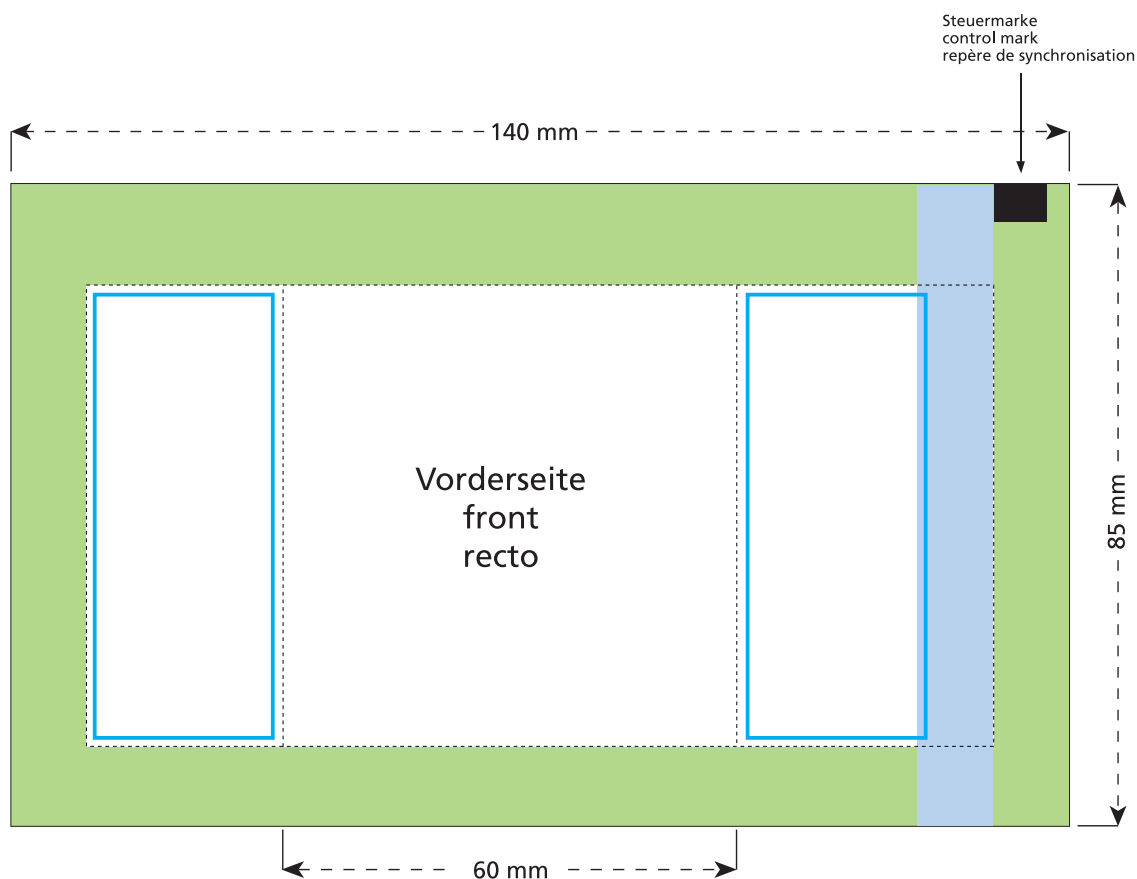

Standskizze · Stand drawing · Croquis avec repères

Artikel Nr. · Article No. : 110101100

Tüte · bag · sachet 60 x 85 mm

- Bedruckbare Fläche · printing surface · surface d'impression
- Siegelnaht bedingt bedruckbar · sealing surface can be printed on under some circumstances · surface de fermeture peut être imprimée sous certaines conditions
- Siegelnaht nicht bedruckbar · sealing surface can't be printed on · surface de fermeture ne peut pas être imprimée
- Fläche wird durch die Siegelnaht verdeckt · surface is covered by the sealing seam · surface est couverte par un thermoscellage
- Pflichttexte · mandatory text · textes obligatoires
- Fläche nicht bedruckbar · surface can't be printed on · surface ne peut pas être imprimée
- Beschnitt · bleed · découpe