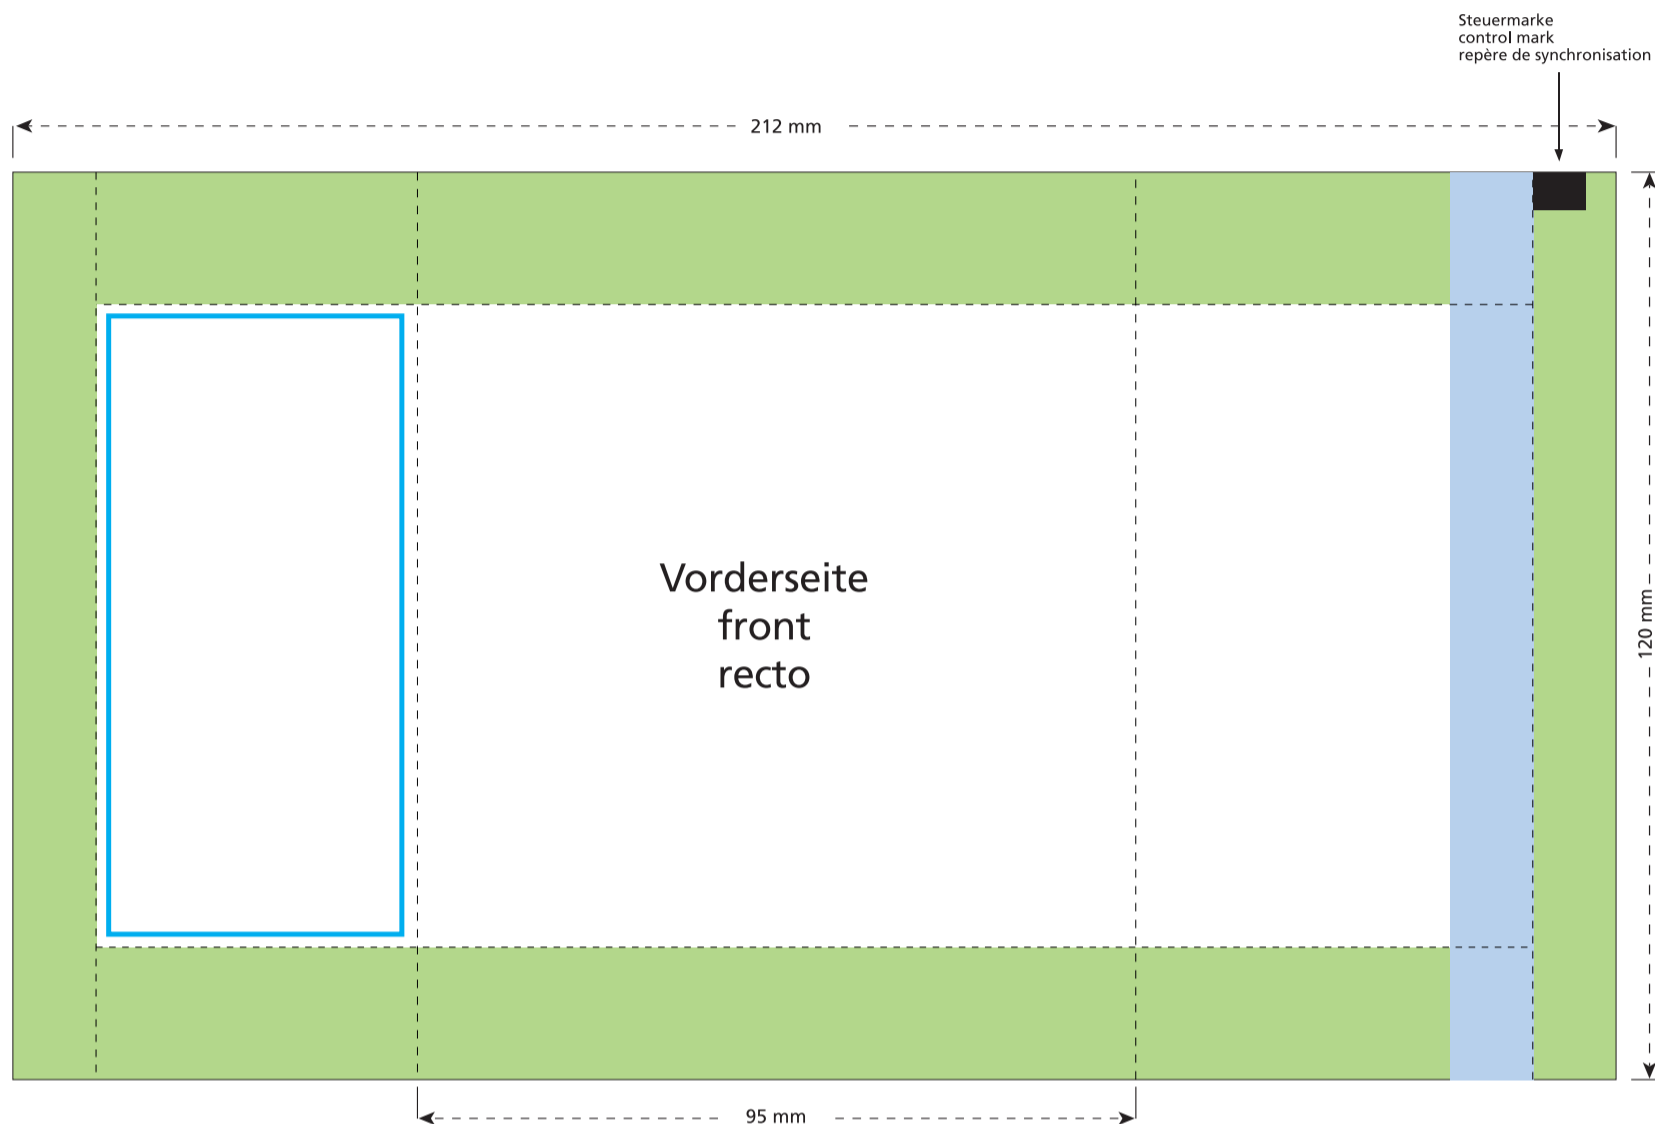

Standskizze · Stand drawing · Croquis avec repères

Artikel Nr. · Article No. : 110103222

Tüte · bag · sachet
95 x 120 mm

- Bedruckbare Fläche · printing surface · surface d'impression
- Siegelnah bedingt bedruckbar · sealing surface can be printed on under some circumstances · surface de fermeture peut être imprimée sous certaines conditions
- Siegelnah nicht bedruckbar · sealing surface can't be printed on · surface de fermeture ne peut pas être imprimée
- Fläche wird durch die Siegelnah verdeckt · surface is covered by the sealing seam · surface est couverte par un thermoscellage
- Pflichttexte · mandatory text · textes obligatoires
- Fläche nicht bedruckbar · surface can't be printed on · surface ne peut pas être imprimée
- Beschnitt · bleed · découpe