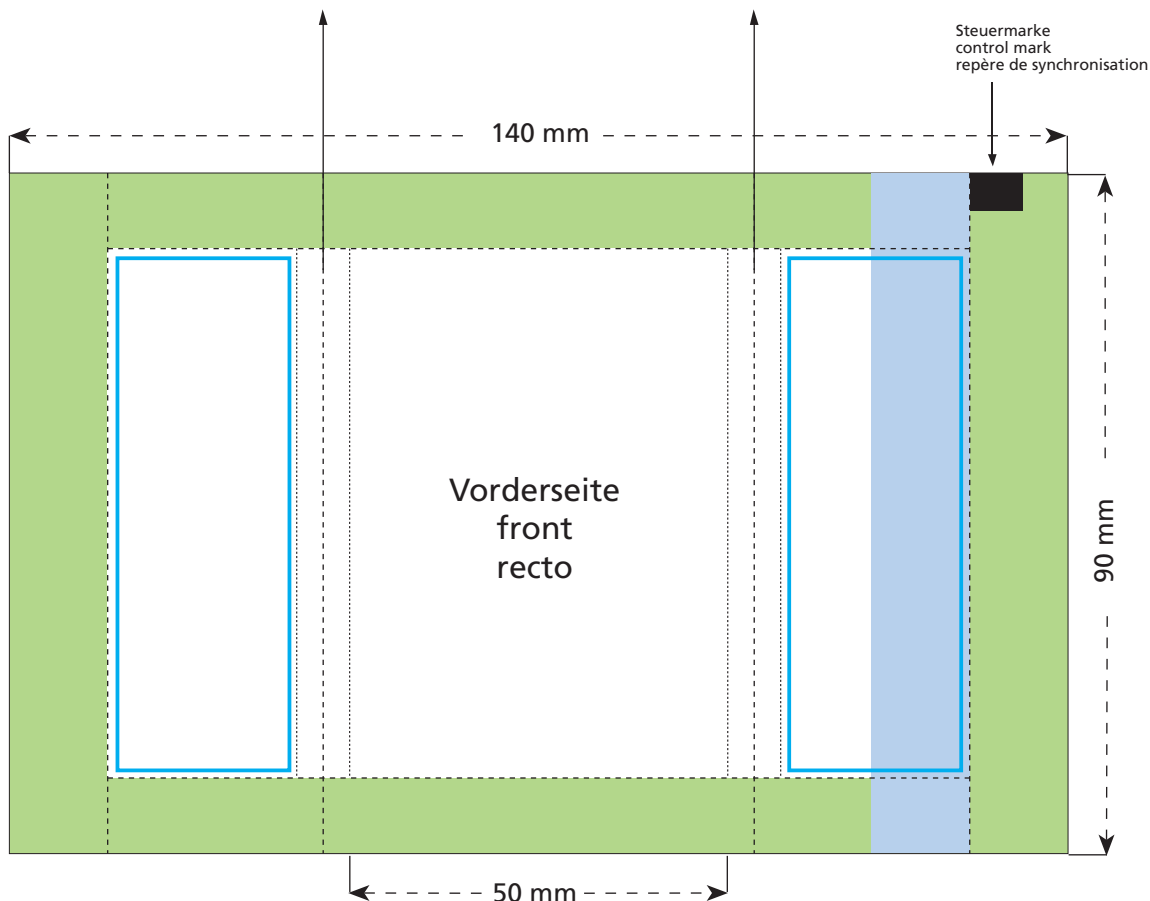

## Tüte · bag · sachet 50 x 90 mm

Je nach Volumen des Inhaltes werden diese beiden Flächen auf die Seite und die Rückseite verlaufen.  
Due to the volume of the content those two areas will be shown on the side and the back.  
A cause de l'épaisseur du contenu les éléments de ces deux côtés seront figurées sur le côté et le verso.

- Bedruckbare Fläche · printing surface · surface d'impression
- Siegelnaht bedingt bedruckbar · sealing surface can be printed on under some circumstances · surface de fermeture peut être imprimée sous certaines conditions
- Siegelnaht nicht bedruckbar · sealing surface can't be printed on · surface de fermeture ne peut pas être imprimée
- Fläche wird durch die Siegelnaht verdeckt · surface is covered by the sealing seam · surface est couverte par un thermoscellage
- Pflichttexte · mandatory text · textes obligatoires
- Fläche nicht bedruckbar · surface can't be printed on · surface ne peut pas être imprimée
- Beschnitt · bleed · découpe