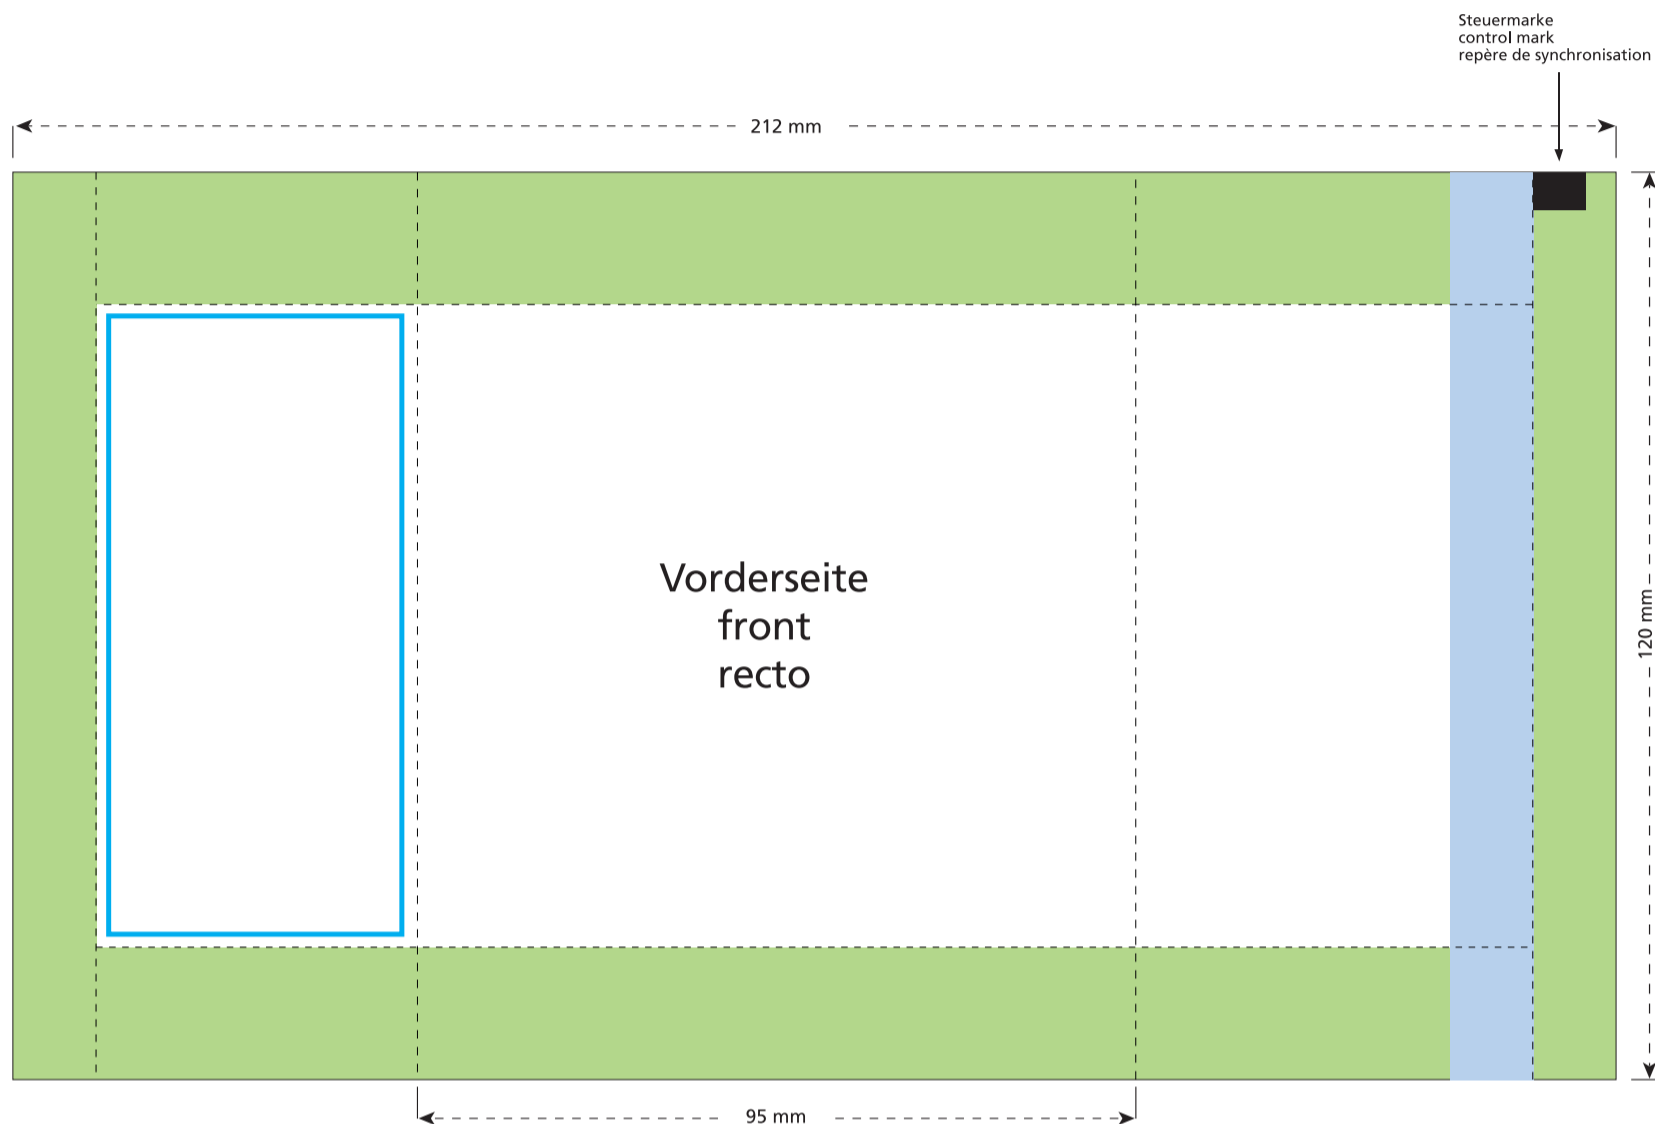

# Standskizze · Stand drawing · Croquis avec repères

Artikel Nr. · Article No. : 110103344

**Tüte · bag · sachet**  
**95 x 120 mm**

- Bedruckbare Fläche · printing surface · surface d'impression
- Siegelnah bedingt bedruckbar · sealing surface can be printed on under some circumstances · surface de fermeture peut être imprimée sous certaines conditions
- Siegelnah nicht bedruckbar · sealing surface can't be printed on · surface de fermeture ne peut pas être imprimée
- Fläche wird durch die Siegelnah verdeckt · surface is covered by the sealing seam · surface est couverte par un thermoscellage
- Pflichttexte · mandatory text · textes obligatoires
- Fläche nicht bedruckbar · surface can't be printed on · surface ne peut pas être imprimée
- Beschnitt · bleed · découpe