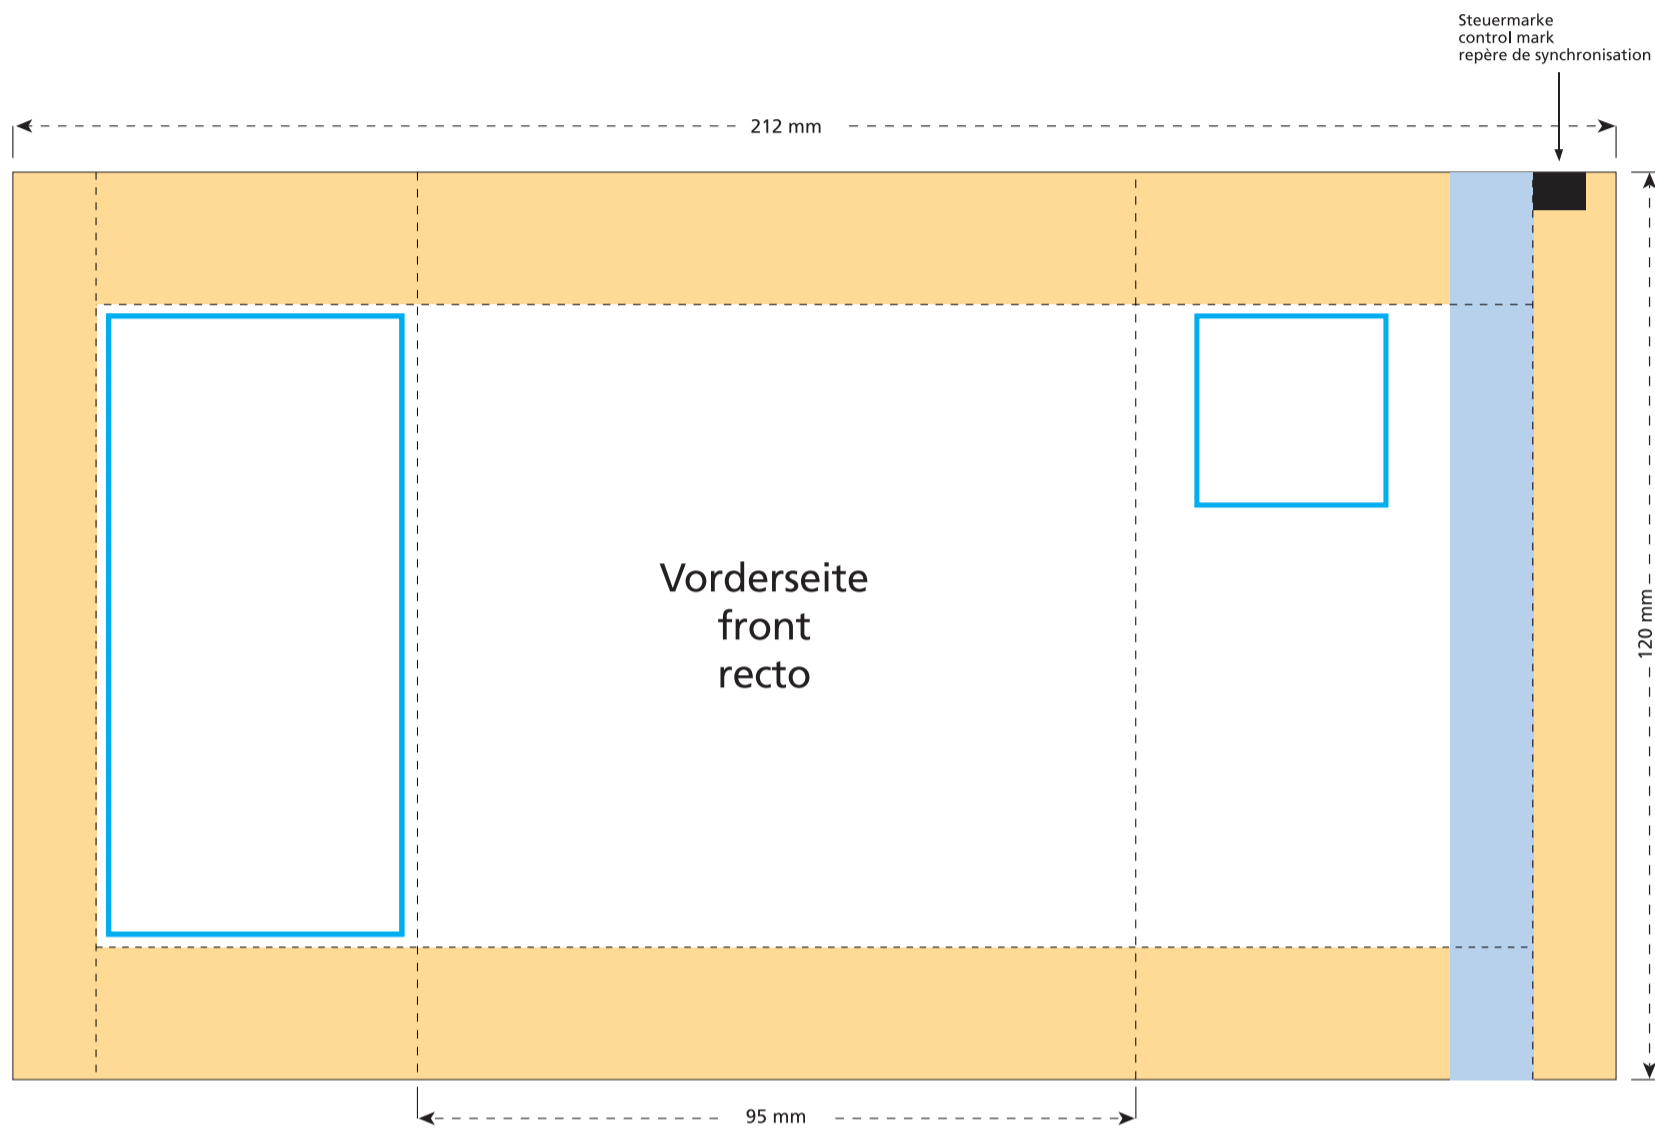

# Standskizze · Stand drawing · Croquis avec repères

Artikel Nr. · Article No. : 110103345

**Tüte · bag · sachet**  
**95 x 120 mm**

- Bedruckbare Fläche · printing surface · surface d'impression
- Siegelnah bedingt bedruckbar · sealing surface can be printed on under some circumstances · surface de fermeture peut être imprimée sous certaines conditions
- Siegelnah nicht bedruckbar · sealing surface can't be printed on · surface de fermeture ne peut pas être imprimée
- Fläche wird durch die Siegelnah verdeckt · surface is covered by the sealing seam · surface est couverte par un thermoscellage
- Pflichttexte · mandatory text · textes obligatoires
- Fläche nicht bedruckbar · surface can't be printed on · surface ne peut pas être imprimée
- Beschnitt · bleed · découpe