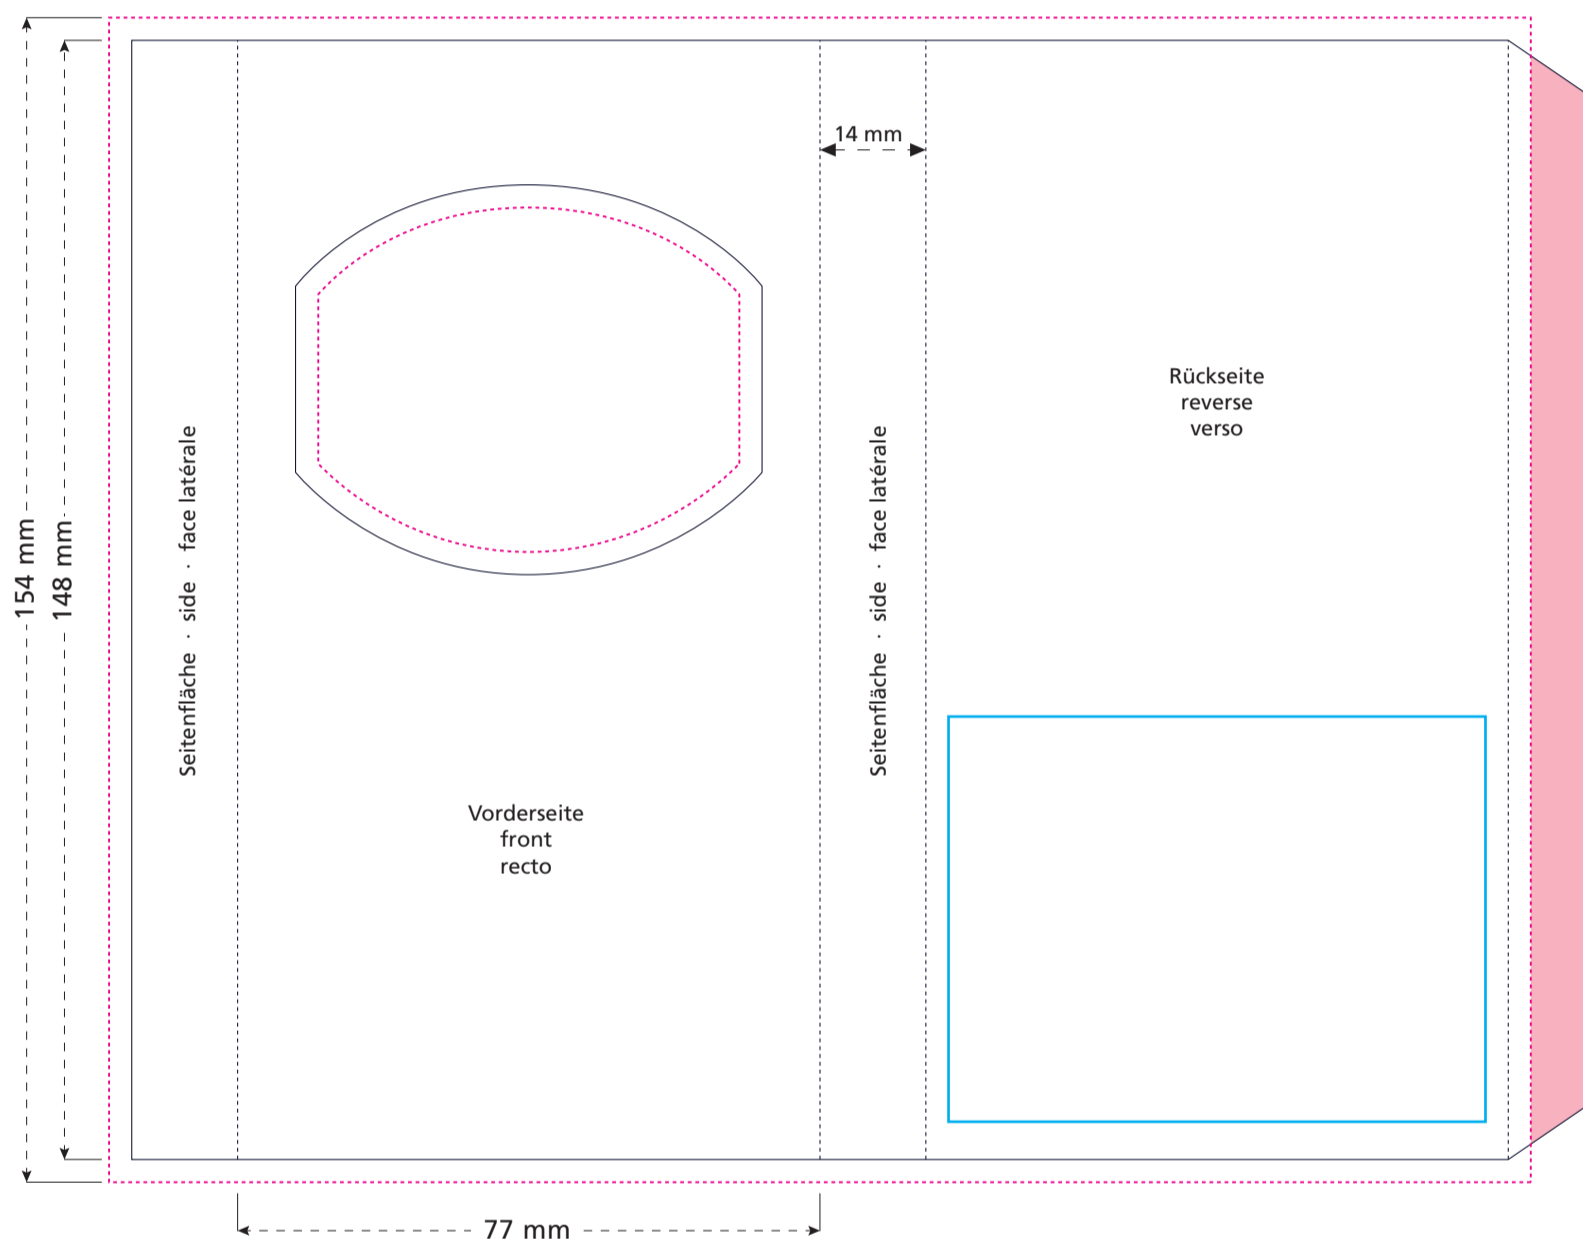

Artikel Nr. · Article No. : 110104173

**Ferrero Rocher Schokoladentafel**  
**Ferrero Rocher Chocolate Bar**  
**Tablettes de chocolat Ferrero Rocher**  
**148 x 77 x 14 mm**

- Bedruckbare Fläche · printing surface · surface d'impression
- Siegelnaht bedingt bedruckbar · sealing surface can be printed on under some circumstances · surface de fermeture peut être imprimée sous certaines conditions
- Siegelnaht nicht bedruckbar · sealing surface can't be printed on · surface de fermeture ne peut pas être imprimée
- Fläche wird durch die Siegelnaht verdeckt · surface is covered by the sealing seam · surface est couverte par un thermoscellage
- Pflichttexte · mandatory text · textes obligatoires
- Fläche nicht bedruckbar · surface can't be printed on · surface ne peut pas être imprimée
- Beschnitt · bleed · découpe