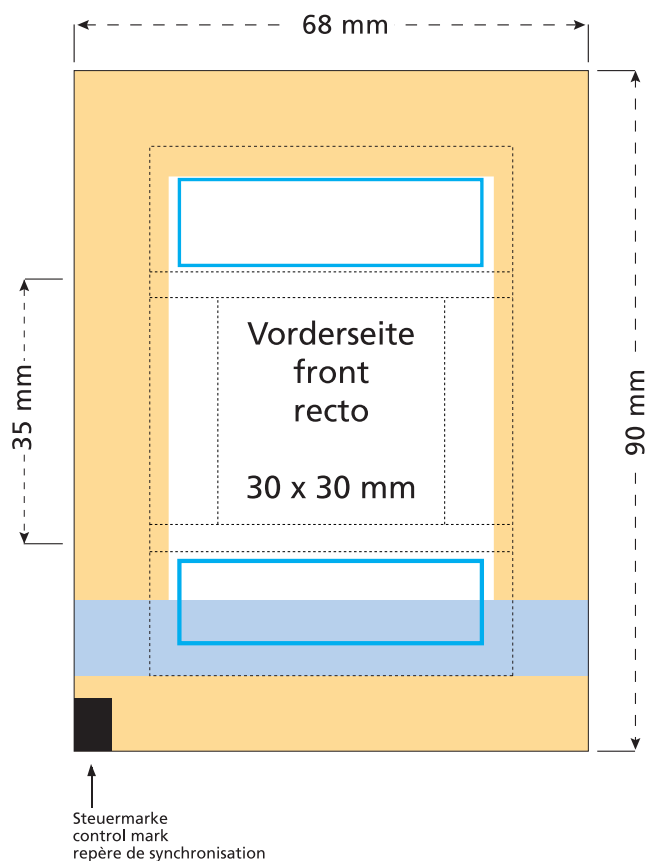

Artikel Nr. · Article No. : 110105149

Flowpack 68 x 35 mm

- Bedruckbare Fläche · printing surface · surface d'impression
- Siegelnaht bedingt bedruckbar · sealing surface can be printed on under some circumstances · surface de fermeture peut être imprimée sous certaines conditions
- Siegelnaht nicht bedruckbar · sealing surface can't be printed on · surface de fermeture ne peut pas être imprimée
- Fläche wird durch die Siegelnaht verdeckt · surface is covered by the sealing seam · surface est couverte par un thermoscellage
- Pflichttexte · mandatory text · textes obligatoires
- Fläche nicht bedruckbar · surface can't be printed on · surface ne peut pas être imprimée
- Beschnitt · bleed · découpe