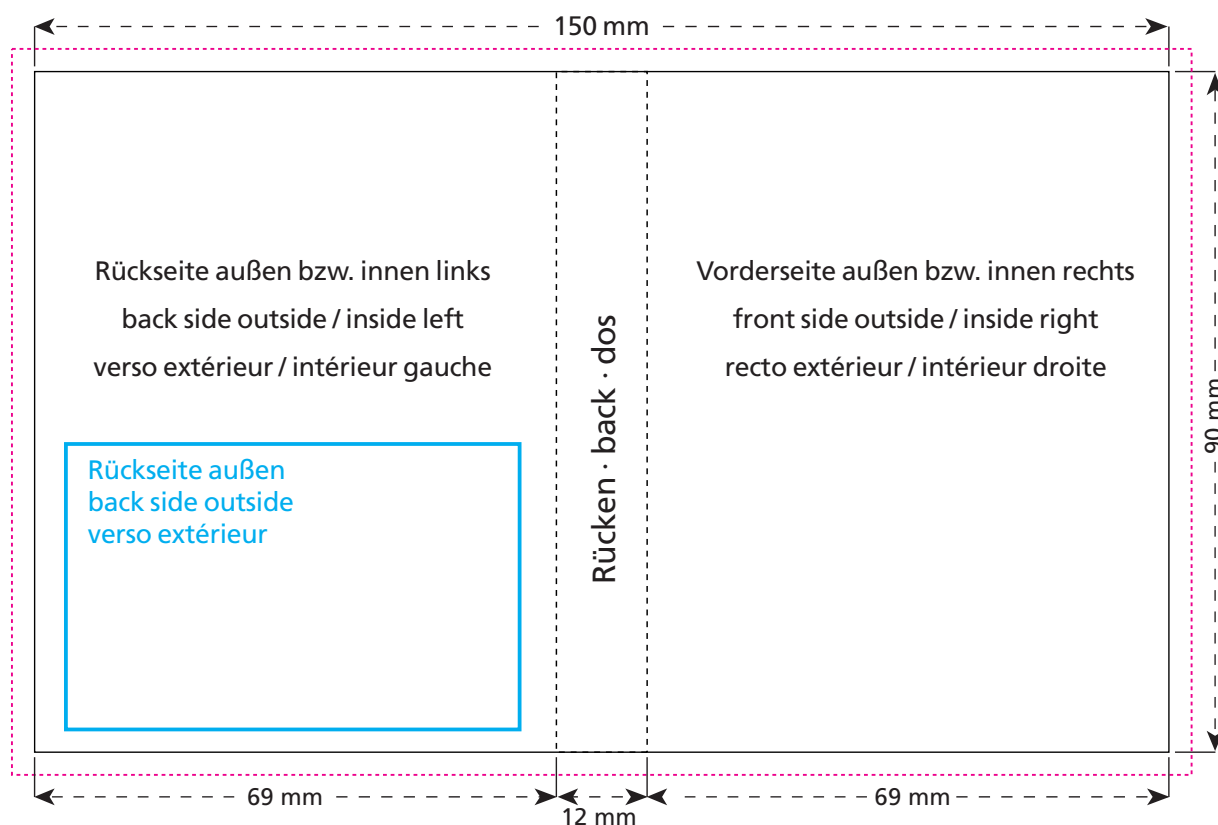

# Standskizze · Stand drawing · Croquis avec repères

Artikel Nr. · Article No. : 110107157

## Süßes Briefchen · Sweet wrap · Carte à croquer 69 x 90 x 12 mm

-  Bedruckbare Fläche · printing surface · surface d'impression
-  Siegelnaht bedingt bedruckbar · sealing surface can be printed on under some circumstances · surface de fermeture peut être imprimée sous certaines conditions
-  Siegelnaht nicht bedruckbar · sealing surface can't be printed on · surface de fermeture ne peut pas être imprimée
-  Fläche wird durch die Siegelnaht verdeckt · surface is covered by the sealing seam · surface est couverte par un thermoscellage
-  Pflichttexte · mandatory text · textes obligatoires
-  Fläche nicht bedruckbar · surface can't be printed on · surface ne peut pas être imprimée
-  Beschnitt · bleed · découpe