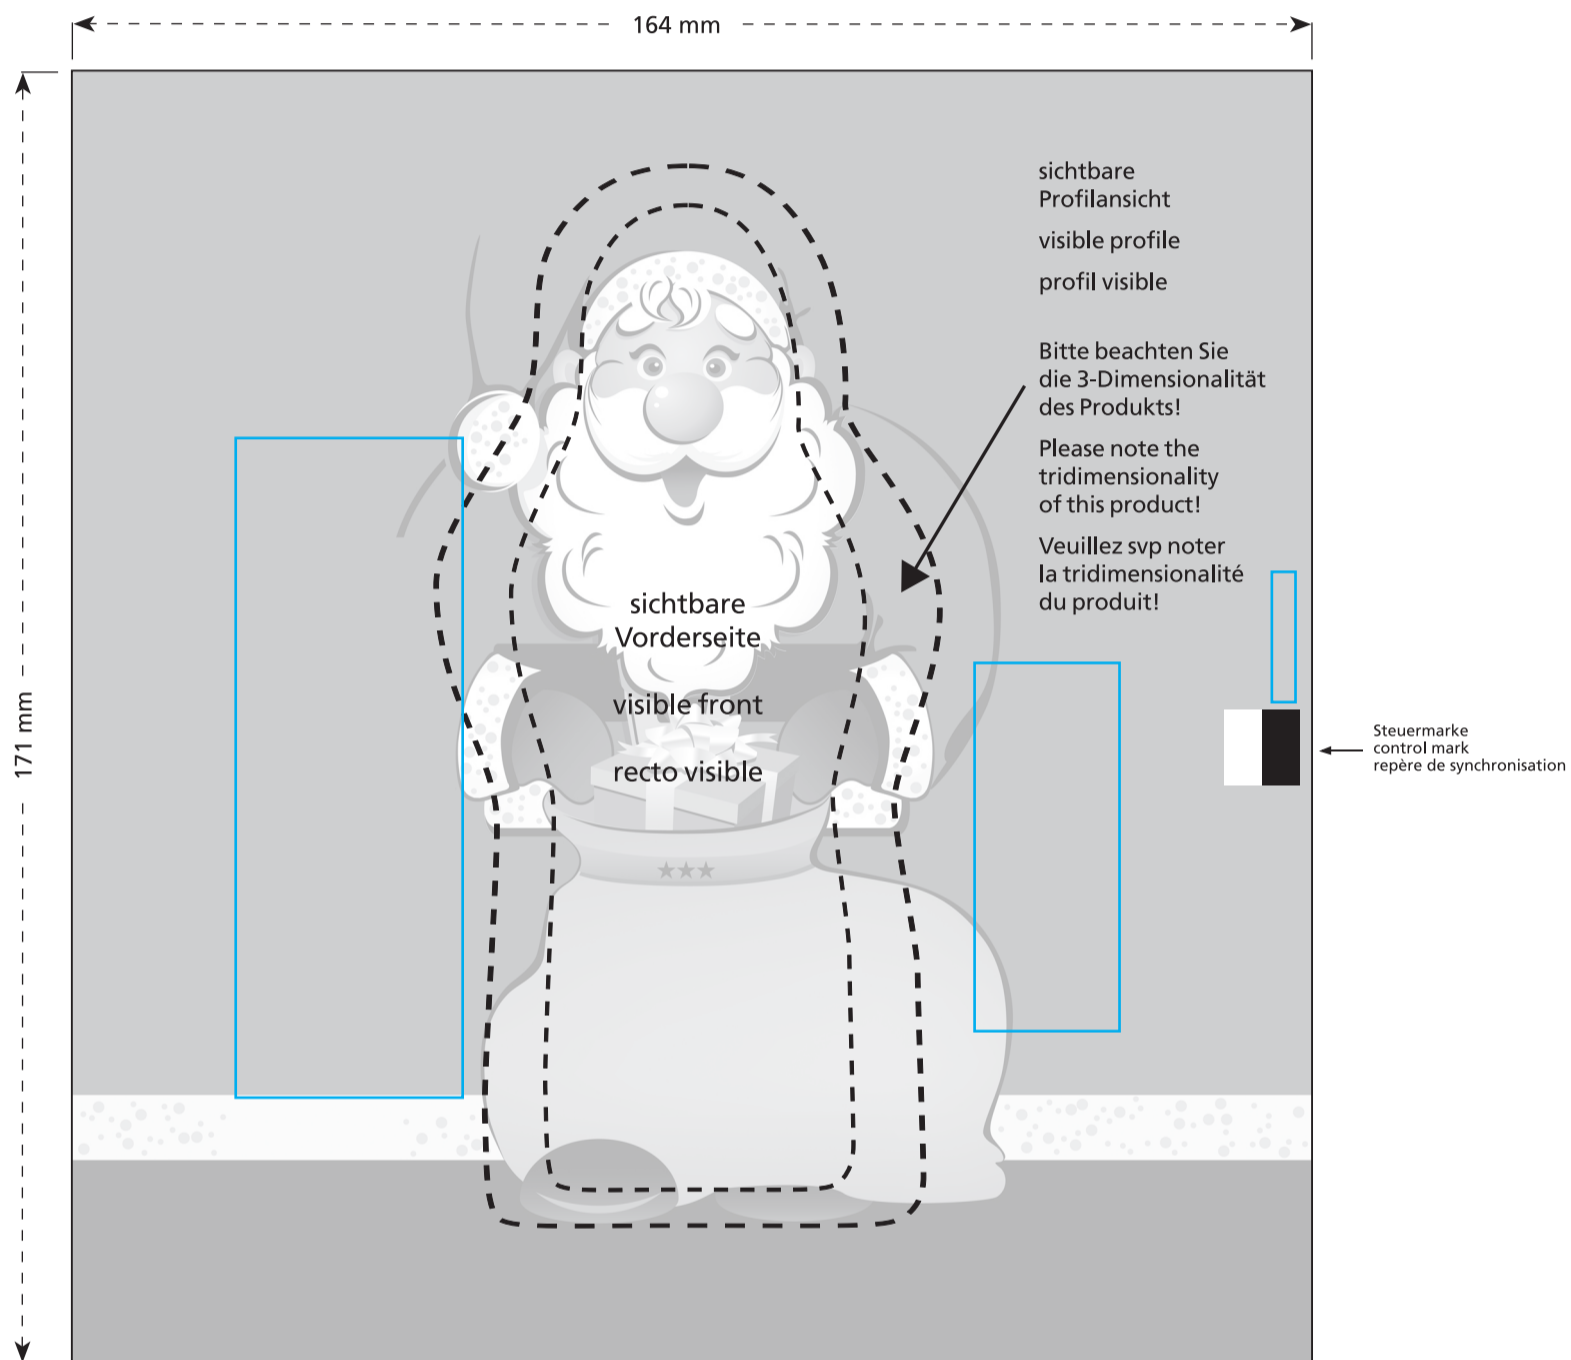

Artikel Nr. · Article No. : 110108430

**MAXI-Schoko-Weihnachtsmann · MAXI chocolate Santa Claus ·  
Père Noël en chocolat MAXI  
50 x 130 x 30 mm**

- Bedruckbare Fläche · printing surface · surface d'impression
- Siegelnaht bedingt bedruckbar · sealing surface can be printed on under some circumstances · surface de fermeture peut être imprimée sous certaines conditions
- Siegelnaht nicht bedruckbar · sealing surface can't be printed on · surface de fermeture ne peut pas être imprimée
- Fläche wird durch die Siegelnaht verdeckt · surface is covered by the sealing seam · surface est couverte par un thermoscèlement
- Pflichttexte · mandatory text · textes obligatoires
- Fläche nicht bedruckbar · surface can't be printed on · surface ne peut pas être imprimée
- Beschnitt · bleed · découpe