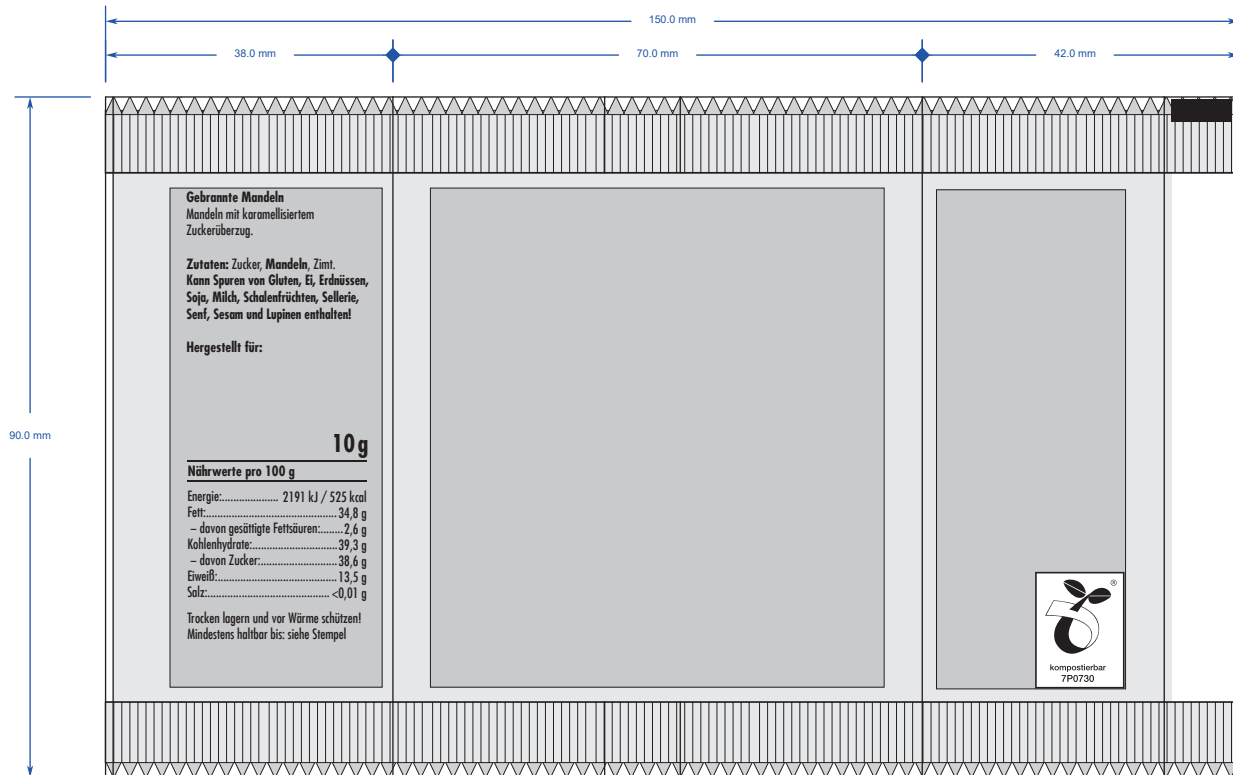

Druckstand

Gebrannte Mandeln - kompostierbare Folie (Flexodruck)

Bei der kompostierbaren Folie kann es vereinzelt zu Farbabrieb in den Siegelnähten kommen.

Siegelnaht, 10 mm

Überlappungsnaht, weiß bzw. transparent

Druckbereich für Vollflächendruck

optimal lesbarer Druckbereich

	Vorzugsweise Dateien die mit Adobe Illustrator (CC), Adobe InDesign (CC) oder Adobe Photoshop (CC) erstellt wurden. PDF-Dateien bitte als PDF/X-4.
	Bilder sollten eine Auflösung von mindestens 300 dpi haben. Logos und Strichmotive 1200 dpi. Die besten Ergebnisse werden mit vektorisierten Daten erzielt. Schriften vektorisieren oder sämtliche verwendeten Schriften mitliefern (für PC).
	Als CMYK (4c Euroskala) oder als Sonderfarben (HKS-K oder PANTONE® C) angeben. Kein RGB! Druckfarben sind immer lasierend. Lasierende Farben sind nicht deckend und erzielen oftmals nicht die gewünschte Farbe, wenn sie nicht zuvor mit weiß unterlegt wird.
	Seit dem 13. Dezember 2014 müssen die Vorschriften der EU-Verordnung 1169/2011 betreffend die Information der Verbraucher über Lebensmittel (Lebensmittel-Informationsverordnung oder LMIV) eingehalten werden. Diese beinhaltet das Zutatenverzeichnis, Hervorhebung allergener Zutaten, Bezeichnung des Lebensmittels (Sichtfeld), Nettofüllmenge (Sichtfeld), Mindesthaltbarkeitsdatum sowie Name und vollständige Anschrift des Inverkehrbringers. Seit 13. Dezember 2016 sind zudem die Nährwertinformationen anzugeben. Alle Pflichtangaben müssen deutlich, gut lesbar und mit einer Mindestschriftgröße von 1,2 mm bezogen auf die „x-Höhe“ erfolgen. Ist die größte Oberfläche der Verpackung kleiner als 80 cm² ist die Mindestschriftgröße 0,9 mm. Bei Kleinstverpackungen – das bedeutet weniger als 10 Quadratzentimeter bei der größten Oberfläche – müssen nur die wichtigsten Pflichtangaben angebracht werden (Bezeichnung des Lebensmittels, Nettofüllmenge, Mindesthaltbarkeitsdatum) – jedoch auch in der Schriftgröße von 0,9 mm bezogen auf das kleine x.